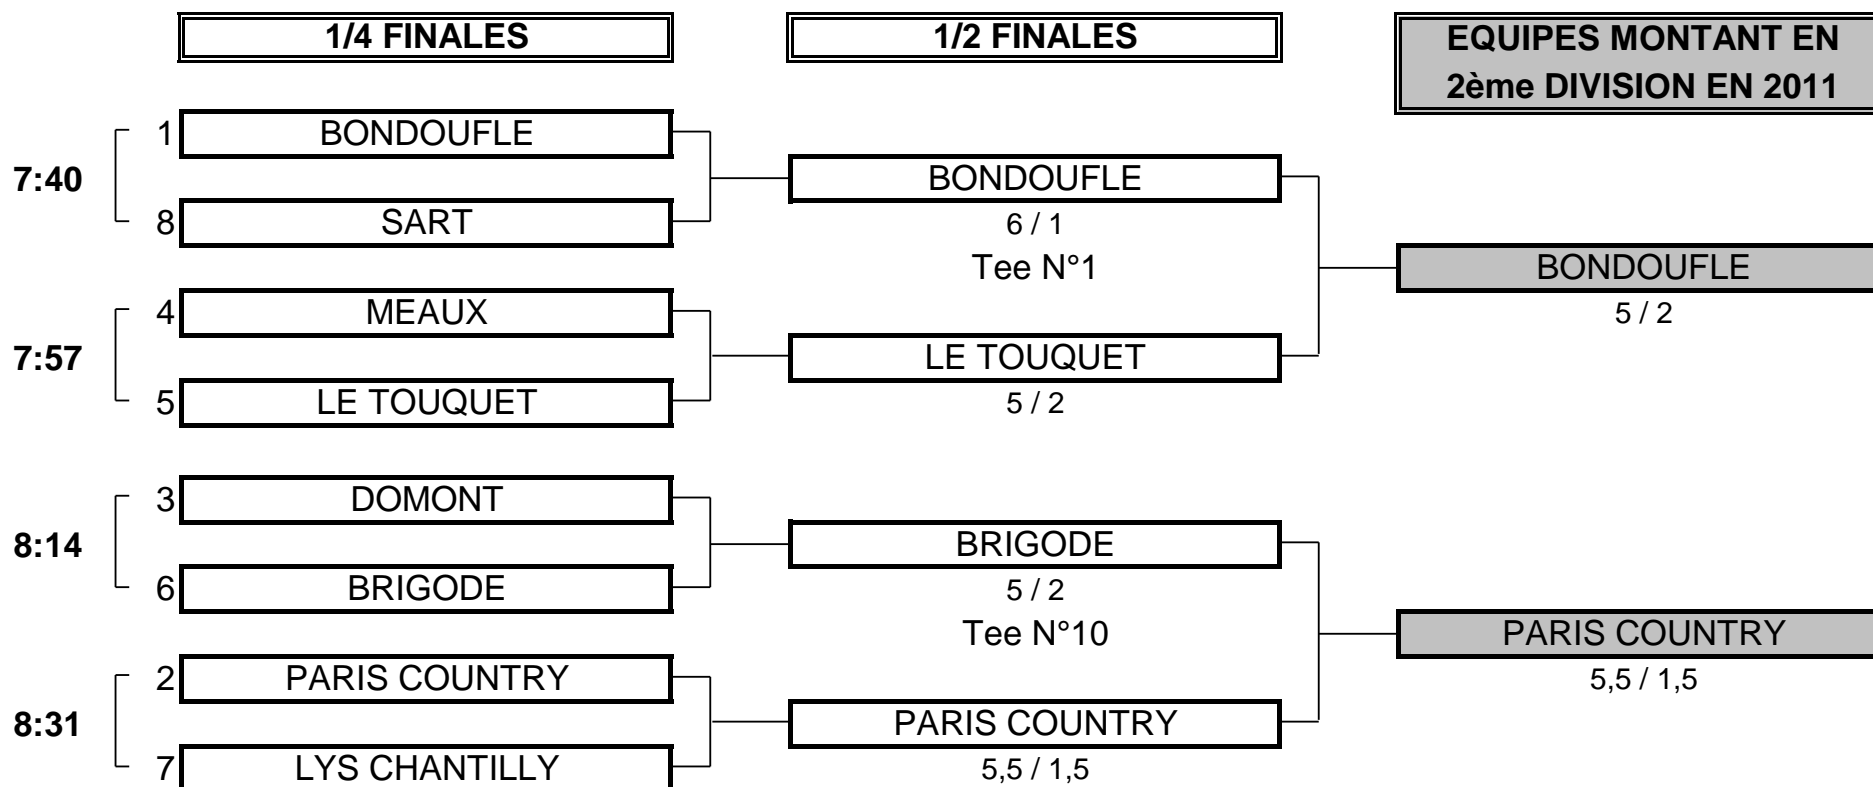

CHAMPIONNAT DE FRANCE PAR EQUIPES 2010

3ème DIVISION "B" DAMES

Du 29 Avril au 2 Mai - Golf de Champ de Bataille

Fédération Française de Golf

PHASE FINALE MATCH PLAY

1/2 FINALE N°1

CLUB: BONDOUFLE **CLUB: LE TOUQUET**