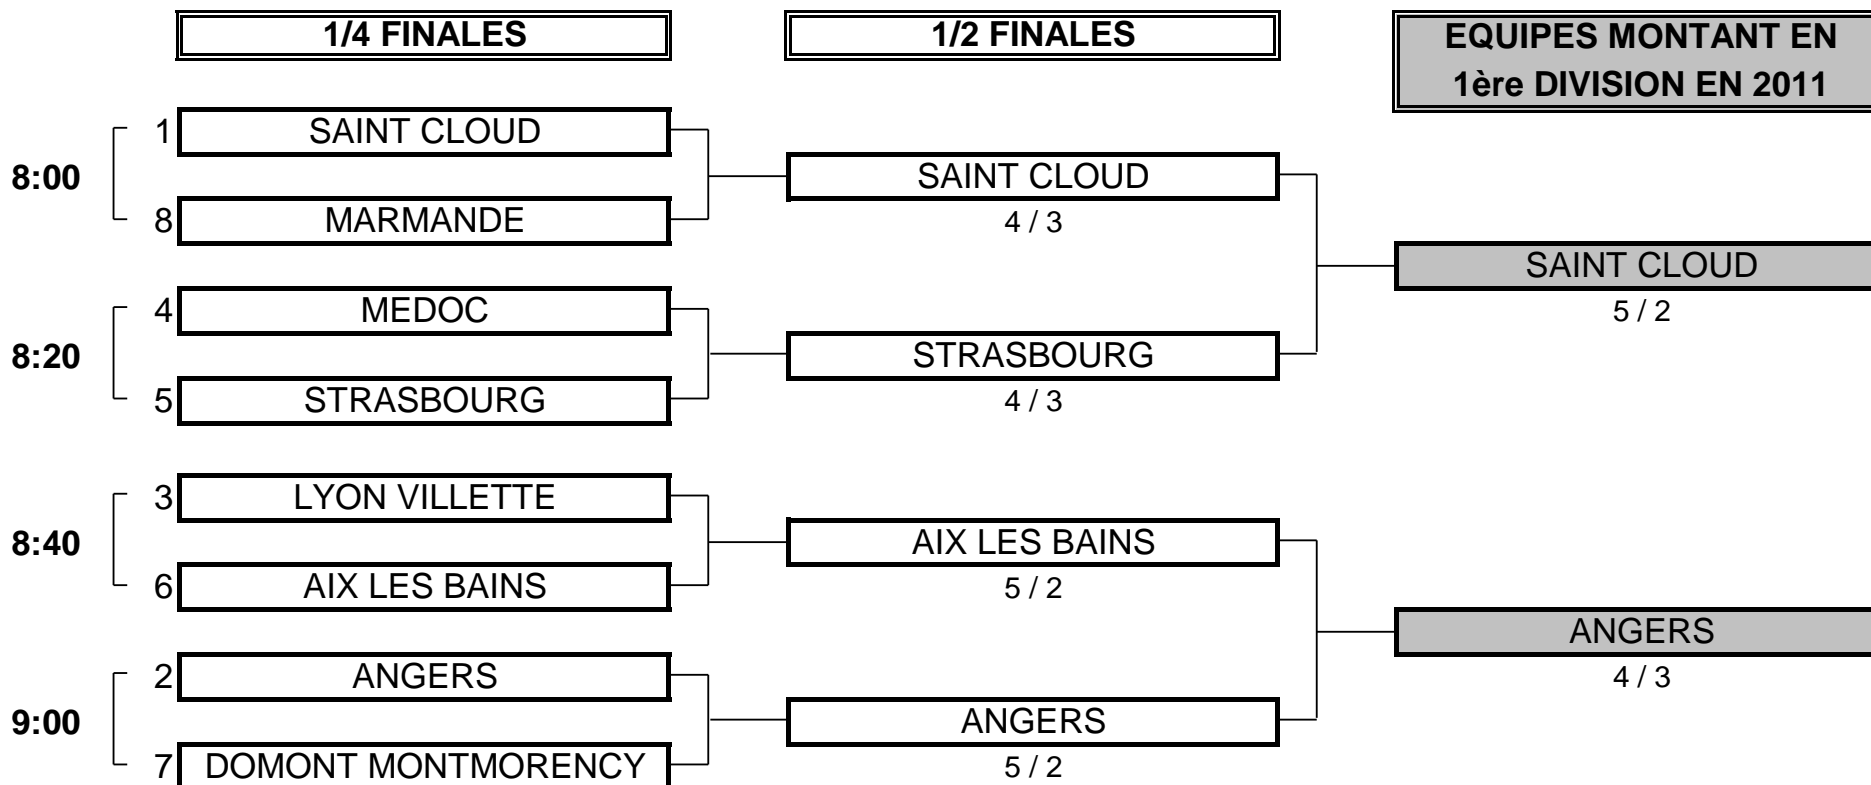

Fédération Française de Golf

CHAMPIONNAT DE FRANCE PAR EQUIPES 2010

EQUIPES 2 - 2ème DIVISION "B" MESSIEURS

Du 6 Mai au 9 Mai - Golf de Nîmes Vacquerolles

PHASE FINALE MATCH PLAY

1/2 FINALE N°1

CLUB: SAINT CLOUD	CLUB: STRASBOURG
--------------------------	-------------------------