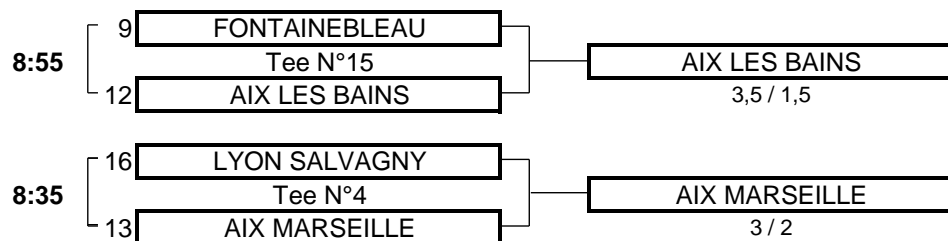

CHAMPIONNAT DE FRANCE PAR EQUIPES 2010

2ème DIVISION "A" MESSIEURS

Du 6 Mai au 9 Mai - Golf de La Baule

BARRAGES

MATCHS POULE 1

1ER TOUR

2EME TOUR

MATCHS POULE 2

1ER TOUR

2EME TOUR