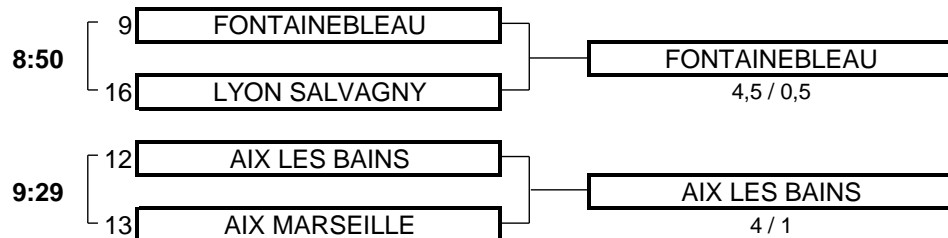

CHAMPIONNAT DE FRANCE PAR EQUIPES 2010

2ème DIVISION "A" MESSIEURS

Du 6 Mai au 9 Mai - Golf de La Baule

BARRAGES

MATCHS POULE 1

1ER TOUR