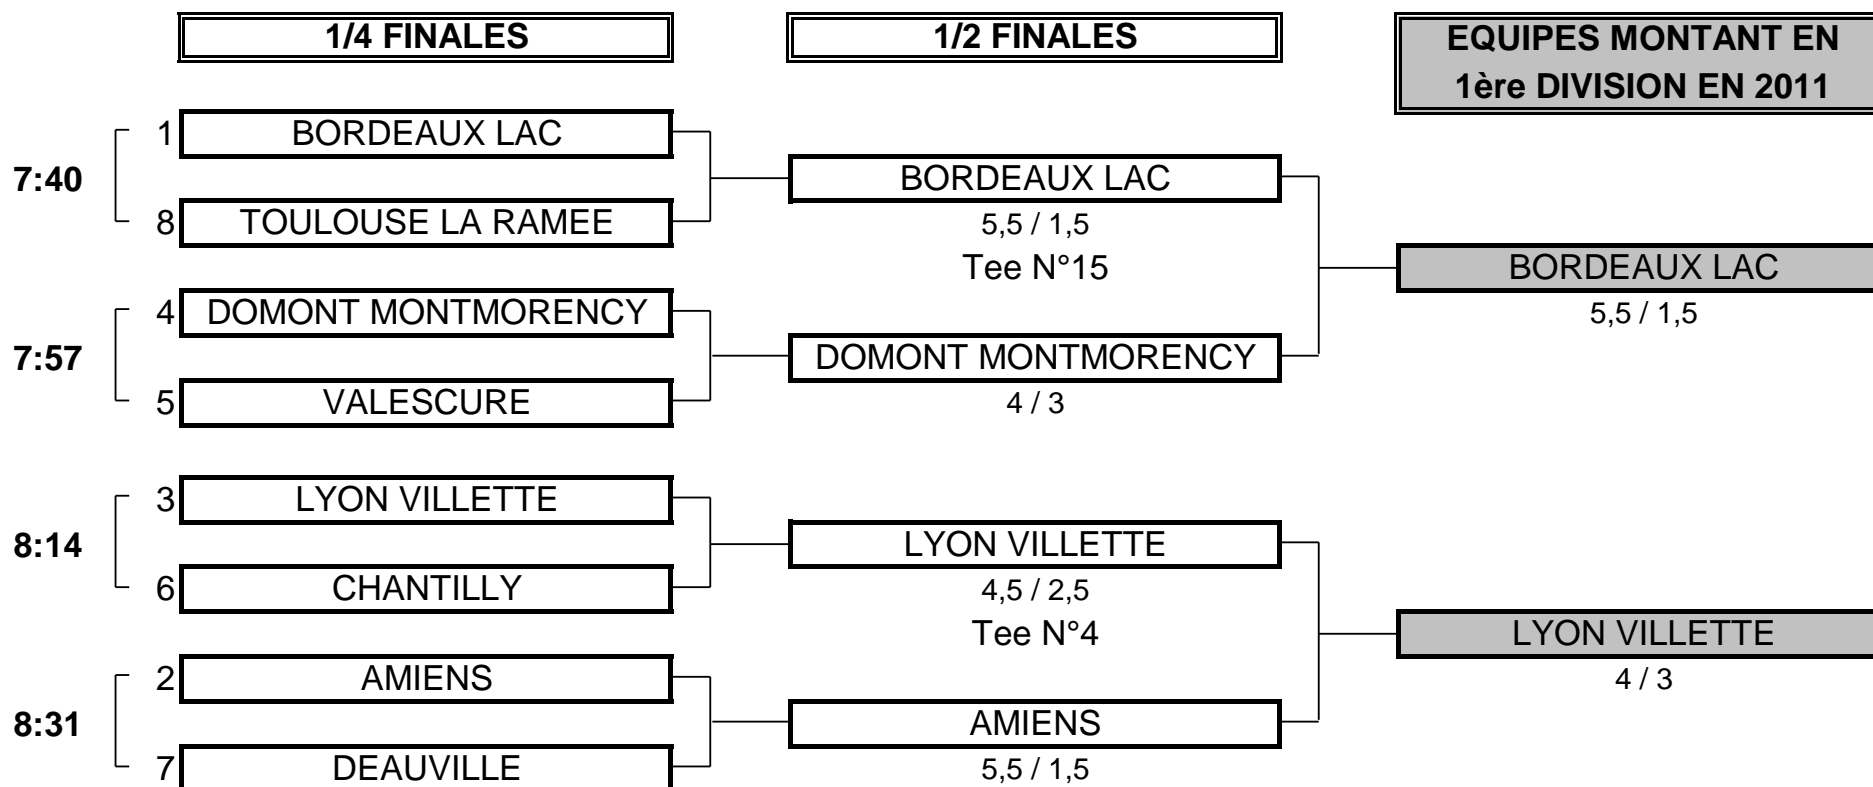

CHAMPIONNAT DE FRANCE PAR EQUIPES 2010

2ème DIVISION "A" MESSIEURS

Du 6 Mai au 9 Mai - Golf de La Baule

Fédération Française de Golf

PHASE FINALE MATCH PLAY

CHAMPIONNAT DE FRANCE PAR EQUIPES 2010
2ème DIVISION "A" MESSIEURS
Du 6 Mai au 9 Mai - Golf de La Baule