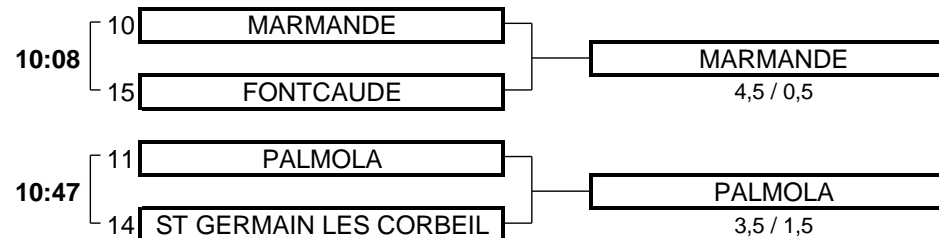

1ER TOUR

2EME TOUR

MATCHS POULE 2

1ER TOUR

2EME TOUR

BARRAGES POULE 1 MATCH N°1

CLUB: FONTAINEBLEAU		CLUB: LYON SALVAGNY			
EQUIPIERS		FOURSOME	EQUIPIERS		
Heures	Points	Score	Points		
8:50	MACHERY Francois 3,3	1 up	MIFSUD Maxime 6,5		
	DUMAS Pierre 5,2		1	REYNAUD Charles 4,7	
EQUIPIERS		SIMPLES	EQUIPIERS		
Heures	Points	Score	Points		
8:58	MOUHICA Raphael 1,3	1	4/2	CARMIGNANO Thibaut 1,5	
9:05	NOUAILHAC Pierre 1,2	1	3/2	PEYROT Hadrien 2,8	
9:12	VILLET Alexandre 2,8	0,5		0,5	SKAWINSKI Florent 4
9:19	COTTIN Pierre-Hen 3,6	1	5/4		REYNAUD M.Olivier 5,9
		4,5	TOTAL POINTS	0,5	
Résultat final: FONTAINEBLEAU bat LYON SALVAGNY					