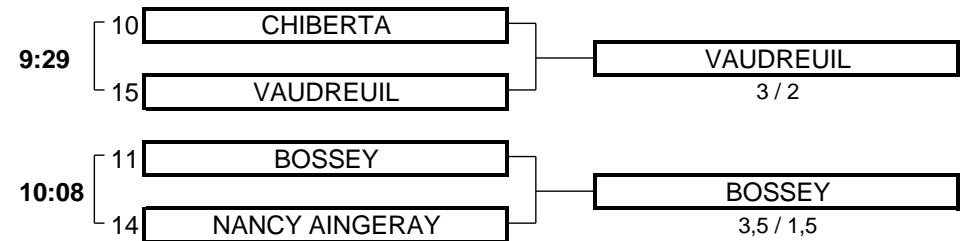

2,5	TOTAL POINTS	4,5
-----	--------------	-----

**Résultat final: BONDUES bat DOMONT**

**BARRAGES**

**MATCHS POULE 1**

**1ER TOUR**

**2EME TOUR**

**MATCHS POULE 2**

**1ER TOUR**