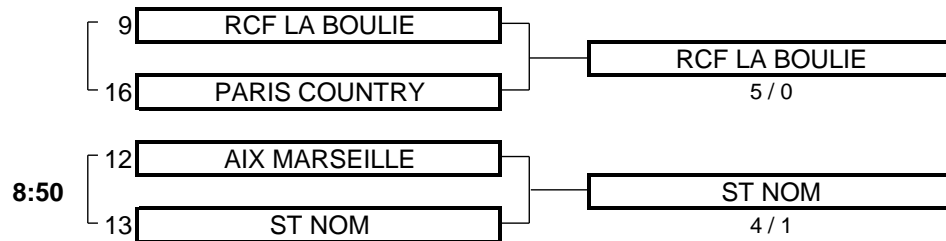

BARRAGES

MATCHS POULE 1

1ER TOUR