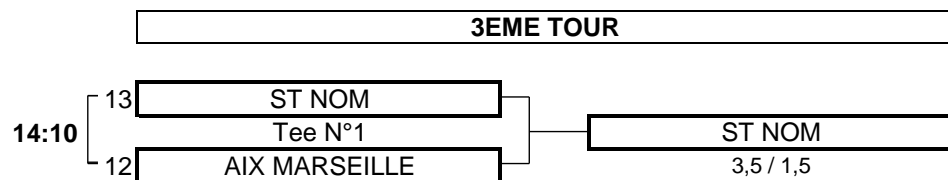

RESULTATS POULE 1

EQUIPE	Cl^t S.P.	Matchs gagnés
RCF LA BOULIE	9	2
AIX MARSEILLE	12	1
ST NOM	13	2
PARIS COUNTRY	16	

RESULTATS POULE 2

EQUIPE	Cl^t S.P.	Matchs gagnés
CHIBERTA	10	2
BOSSEY	11	2
NANCY AINGERAY	14	
VAUDREUIL	15	1

**Equipes restant en 1ère
Division en 2011**

RCF LA BOULIE
ST NOM

**Equipes descendant en
2ème Division en 2011**

PARIS COUNTRY
AIX MARSEILLE

**Equipes restant en 1ère
Division en 2011**

BOSSEY
CHIBERTA

**Equipes descendant en
2ème Division en 2011**

NANCY AINGERAY
VAUDREUIL