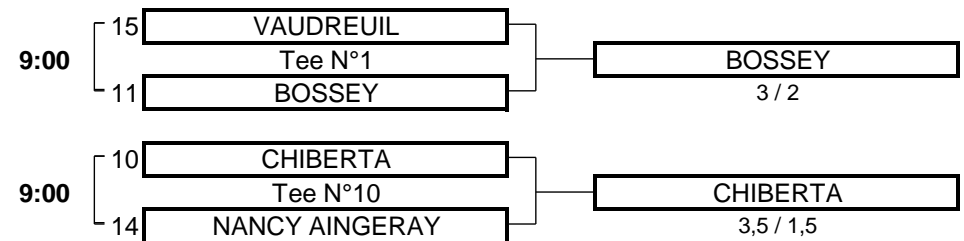

BARRAGES

MATCHS POULE 1

1ER TOUR

2EME TOUR

MATCHS POULE 2

1ER TOUR

2EME TOUR