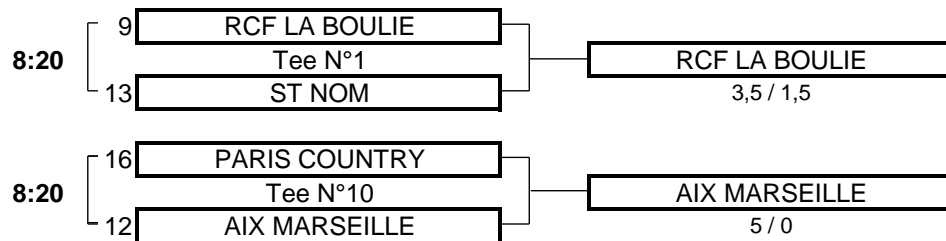

2,5	TOTAL POINTS	4,5
-----	--------------	-----

**Résultat final: BONDUES bat DOMONT**

**BARRAGES**

**MATCHS POULE 1**

**1ER TOUR**

**2EME TOUR**

**MATCHS POULE 2**

**1ER TOUR**