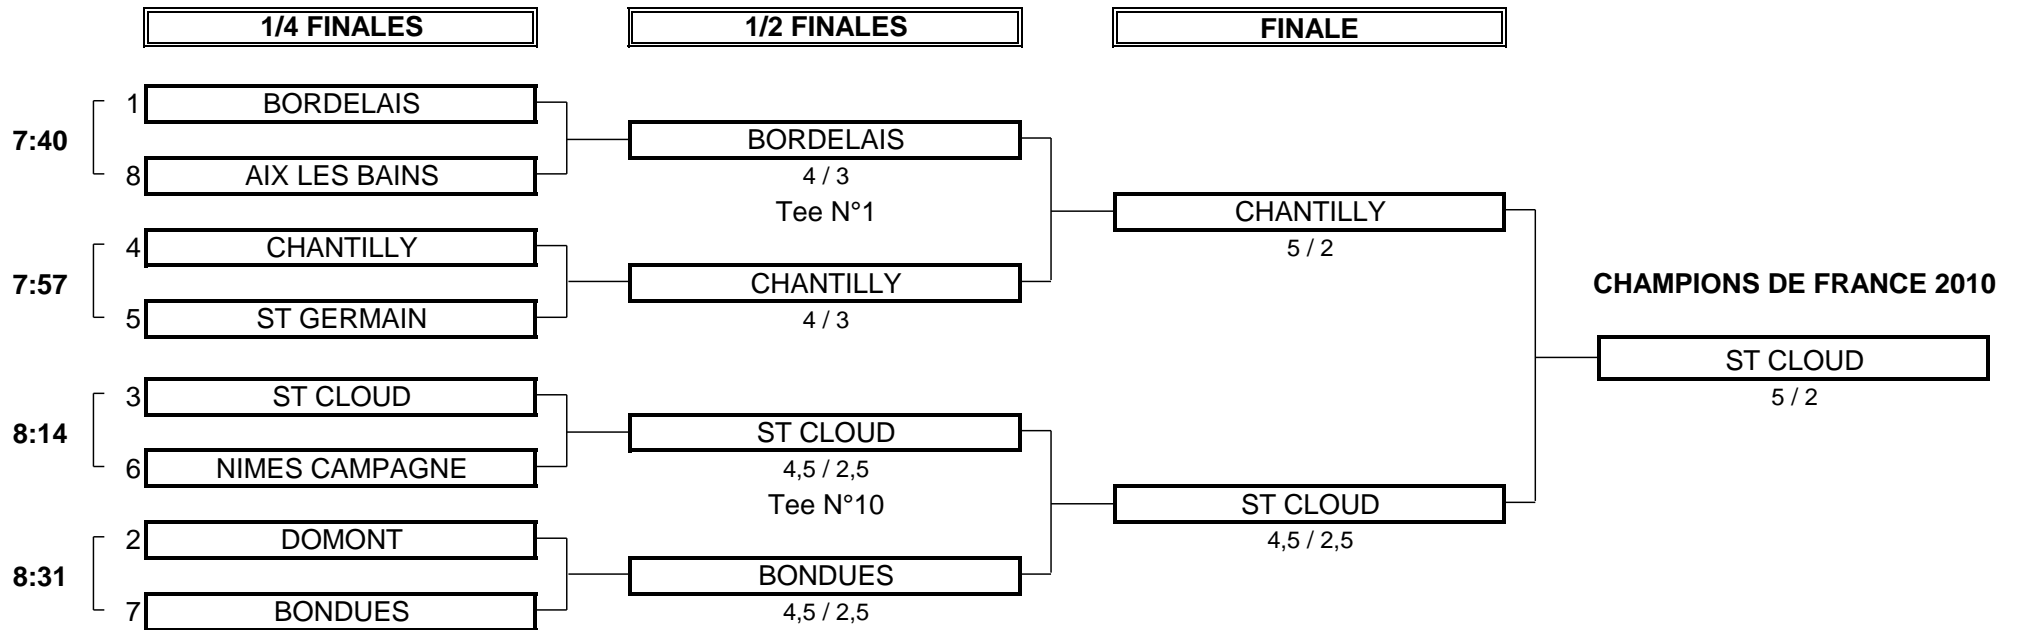

CHAMPIONNAT DE FRANCE PAR EQUIPES MID AMATEURS 2010

1ère DIVISION MESSIEURS Trophée Puiforcat

Du 23 au 27 Juin - Golf du Médoc

PHASE FINALE MATCH PLAY