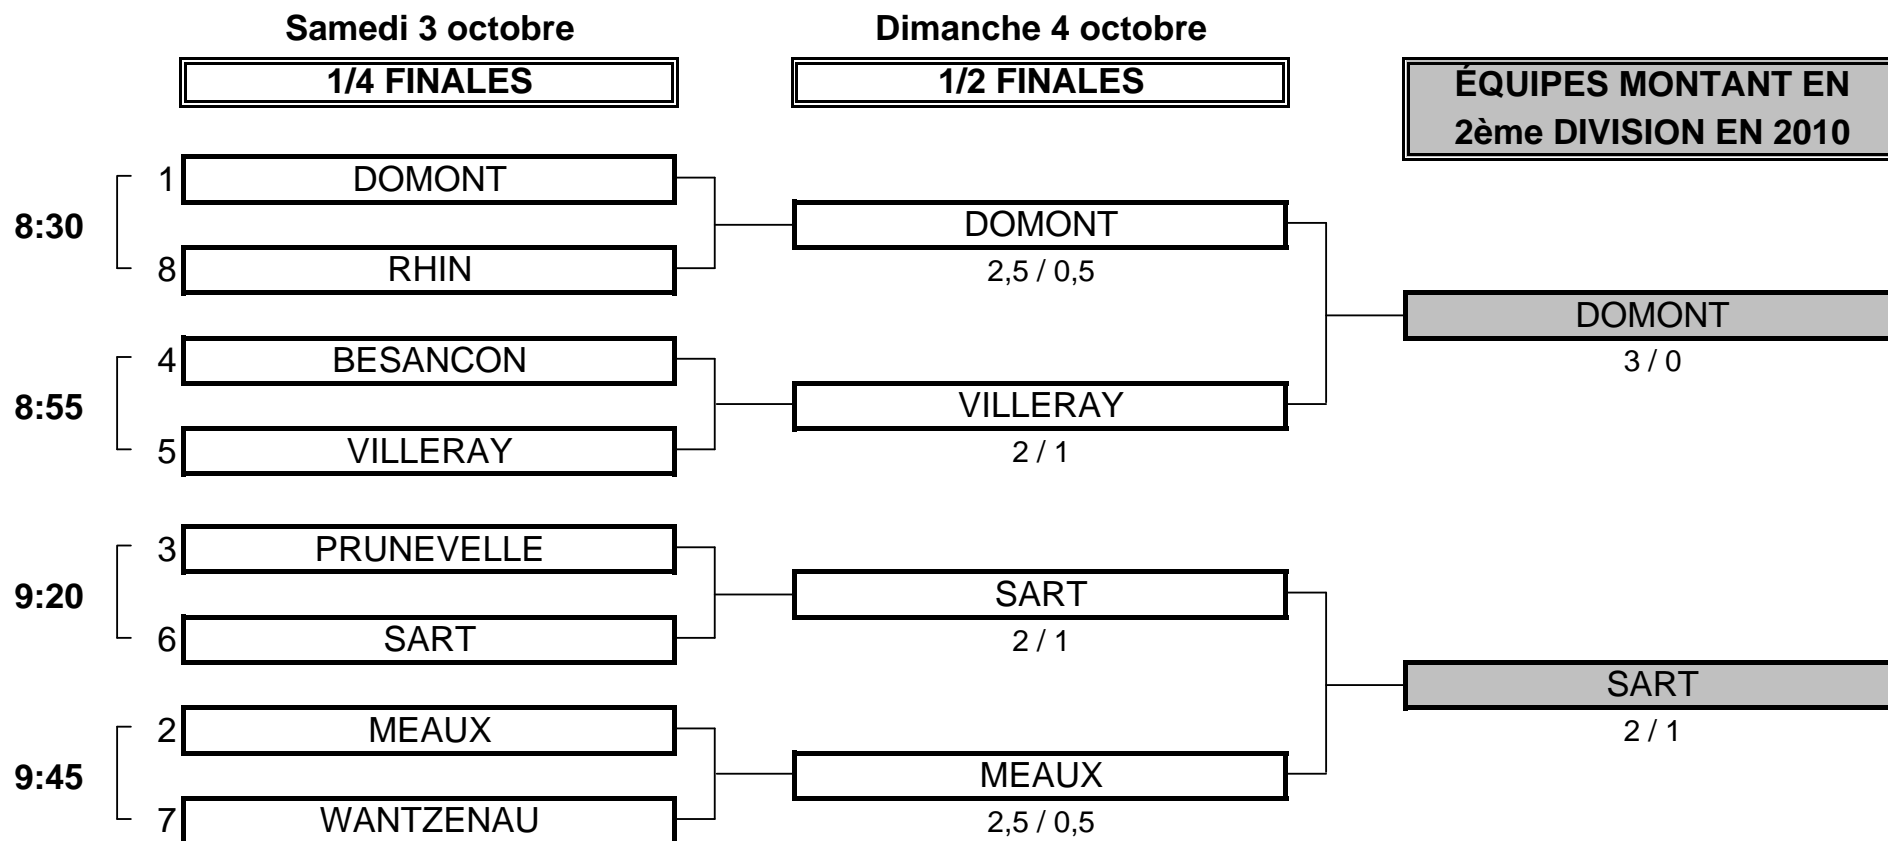

CHAMPIONNAT DE FRANCE PAR ÉQUIPES SENIORS 2009

3ème DIVISION "B" DAMES

Du 1 au 4 Octobre - Golf de Vittel Ermitage

Fédération Française de Golf

PHASE FINALE MATCH PLAY