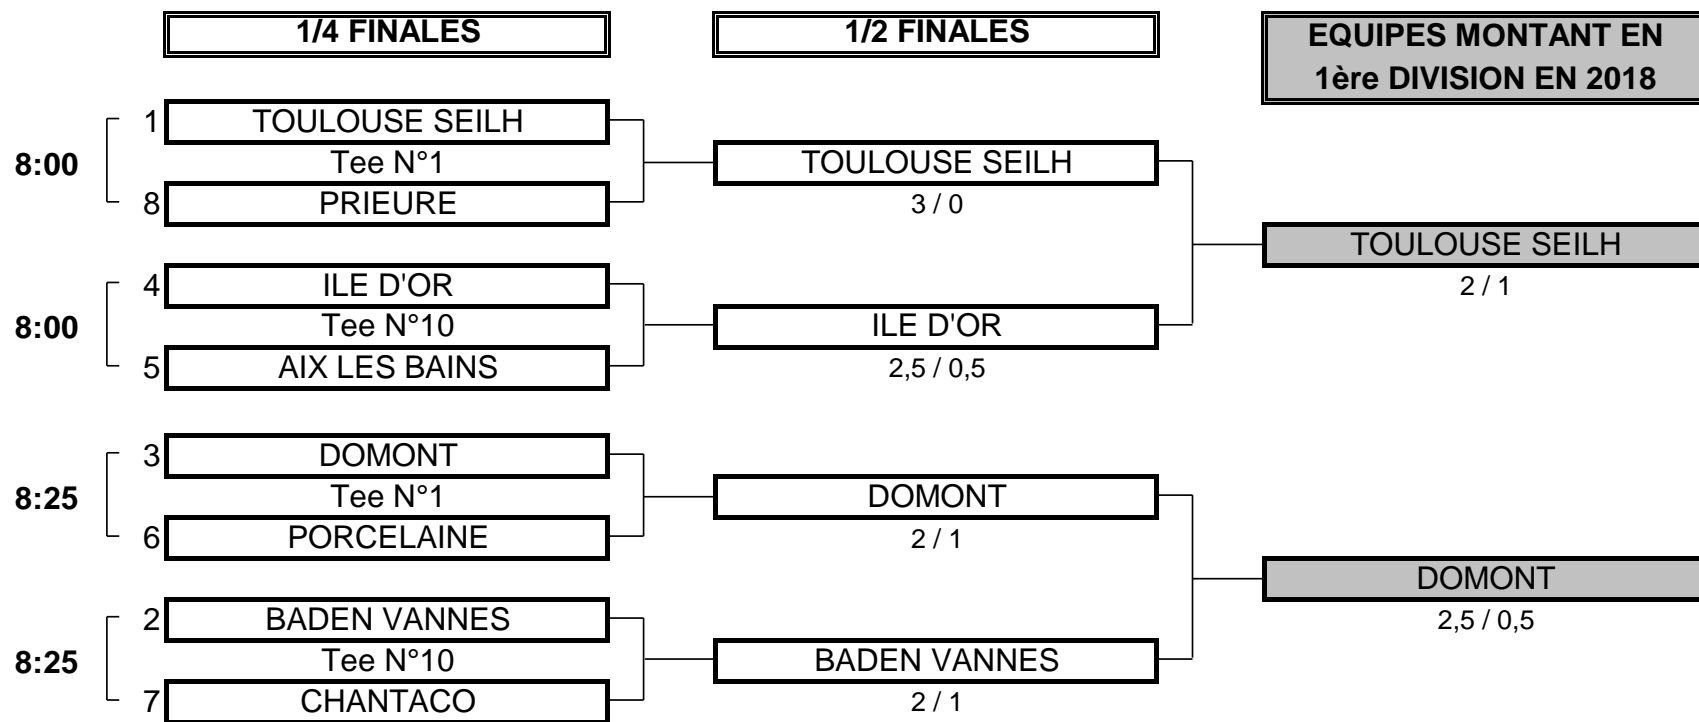

CHAMPIONNAT DE FRANCE PAR EQUIPES MID-AMATEURS 2017

2ème DIVISION "A" DAMES

Du 9 au 11 Juin - Golf de Baden Vannes

PHASE FINALE MATCH PLAY

CHAMPIONNAT DE FRANCE PAR EQUIPES MID-AMATEURS 2017

2ème DIVISION "A" DAMES